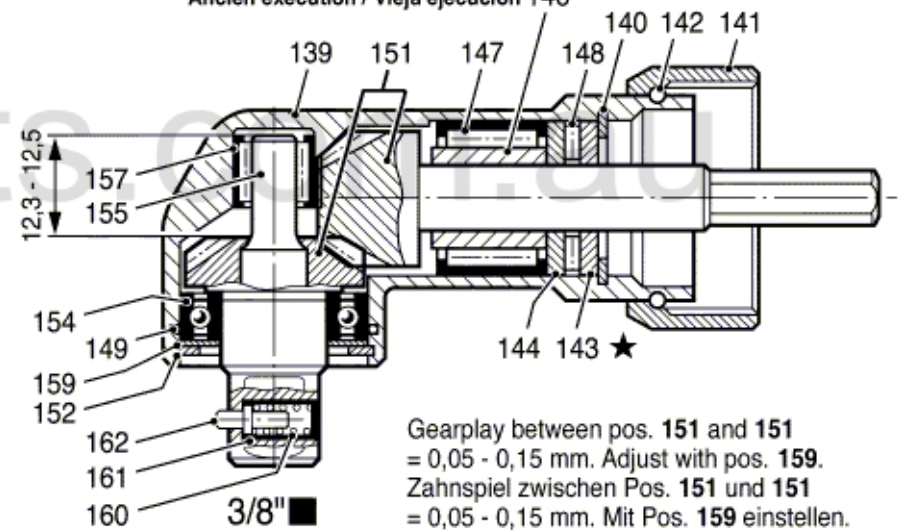

0 607 453 620

Issue } 08-04-28 **Fig./Abb. 1**  
Stand }

Alte Ausführung / Old execution  
Ancien exécution / Vieja ejecución

3 600 300 058

3 606 333 029

Alte Ausführung / Old execution  
Ancien exécution / Vieja ejecución 146

★ secure with Loctite 222  
mit Loctite 222 sichern

Dimensions in mm  
Maße in mm  
Cotes en mm  
Medidas en mm

Modifications reserved  
Änderungen vorbehalten  
Modifications réservées  
Salvo modificaciones